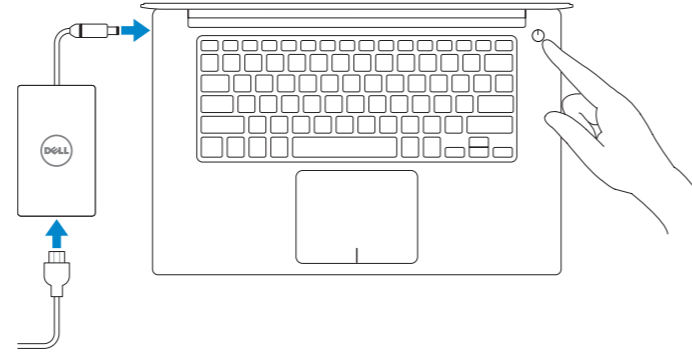

Dell Precision 5520

Quick Start Guide

Guide de démarrage rapide

Guia de início rápido

Hızlı Başlangıç Kılavuzu

دليل بدء التشغيل السريع

1 Connect the power adapter and press the power button

Branchez l'adaptateur secteur et appuyez sur le bouton d'alimentation

Ligar o transformador e premir o botão para ligar/desligar

Güç adaptörünü takip güç düğmesine basın

قم بتوصيل مهايئ التيار والضغط على زر التشغيل

2 Finish Windows 7 setup

Terminez l'installation de Windows 7 | Concluir a configuração do Windows 7