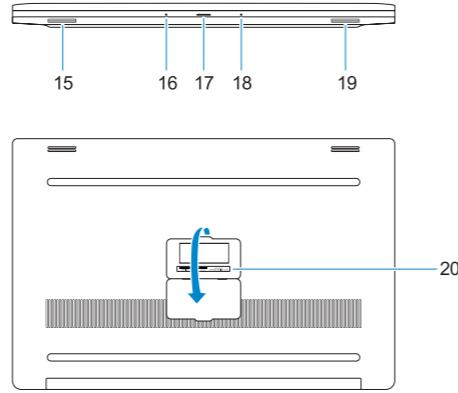

Caractéristiques | Funcionalidades | Özellikler | الميزات

- 1. Power button
- 2. Kensington security slot
- 3. Battery status button
- 4. Battery status lights
- 5. USB 3.0 port with PowerShare
- 6. Memory card reader
- 7. Touchpad
- 8. Headset port
- 9. Thunderbolt™ 3 port
- 10. HDMI port
- 11. USB 3.0 port with PowerShare
- 12. Power connector
- 13. Camera status light
- 14. Camera
- 15. Speaker
- 16. Microphone
- 17. Power status light
- 18. Microphone
- 19. Speaker
- 20. Service tag label

- 1. Bouton d'alimentation
- 2. Emplacement de sécurité Kensington
- 3. Bouton d'état de la batterie
- 4. Voyants d'état de la batterie
- 5. Port USB 3.0 avec PowerShare
- 6. Lecteur de carte mémoire
- 7. Pavé tactile
- 8. Port casque
- 9. Port Thunderbolt™ 3
- 10. Port HDMI
- 11. Port USB 3.0 avec PowerShare
- 12. Port d'alimentation
- 13. Voyant d'état de la caméra
- 14. Webcam
- 15. Haut-parleur
- 16. Microphone
- 17. Voyant d'état de l'alimentation
- 18. Microphone
- 19. Haut-parleur
- 20. Étiquette du numéro de service